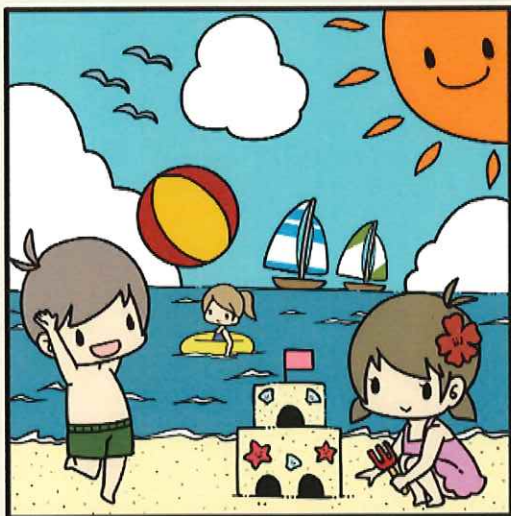

ナンプレ!!

			1					
2	1		9			4	5	
	6					2	8	
				7			4	6
	7	9	5					
	2		7		3			5
4					1	3		
8								

ナンプレ問題、正解者の方には図書カード又はマックカードをプレゼント。
正解者の方には、後日、郵送させていただきます。

ご応募の際は どちらかに○を お付け下さい。
図書カード ・ **マックカード** 希望します。

有効期限 9月末まで

間違い探し!!

左右の絵には違いが5つあります。見つけてください。

ハートフリーNO. 51解答

4	2	3	1	6	7	5	9	8
9	7	6	5	2	8	3	4	1
8	1	6	4	9	3	0	7	2
3	6	8	9	5	2	7	1	4
1	9	7	8	8	4	2	5	3
2	5	4	7	3	1	8	6	9
6	3	1	2	7	9	4	8	5
5	8	9	3	4	6	1	2	7
7	4	2	8	1	5	9	3	6

10海苔	①椎	②櫛	③車	④大森	⑤合歡	⑥豆	⑦楳	⑧梓	⑨青	⑩栗
のり	なら	なでしこ	なつめ	にんにく	ねむ	なら	はげ	ひいらぎ	なす	なす
20動物	豚	鶏	牛	羊	馬	鹿	熊	狼	狐	狸
ぶた	とら	うし	ひつじ	うま	うし	かま	くま	きつね	たぬき	りす

間違い探し 答え

1. 男の子の髪型
2. かもめの数
3. 浮き輪を使っている女の子の髪型
4. 太陽の表情
5. 女の子の髪飾り

共栄建設株式会社

☎: 0566-82-5507

FAX: 0566-81-1228