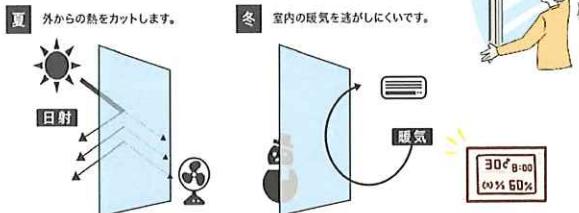

ハートフリー

梅雨明けのタイミングは地域によって異なりますが、もうすぐ本格的な暑さがやってきますね。少しでも快適に、お家時間を楽しみたいですね。

こんな対策いかがでしょうか。

窓ガラスにフィルムを貼るだけ

低放射フィルム(断熱フィルム)

夏も冬も省エネ効果！夏は外からの熱を遮り、冬は室内の暖気をのがしにくく。

他にも飛散防止フィルムもあります。

虫がとどまりにくい網戸

*虫が来ないということではありません。

虫いやネット

薬剤と細かい網目のダブル防虫

網目
約20%
小さく

玄関に網戸取付もご相談ください

お気軽にお問い合わせください ☎0120-82-5501

日差しトラブル解消

STYLE SHADE