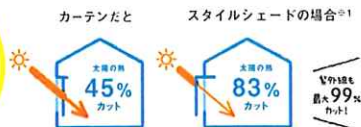

ハートフリー

梅雨明けのタイミングは地域によって異なりますが、もうすぐ本格的な暑さがやってきますね。少しでも快適に、お家時間を楽しみたいですね。

こんな対策いかがでしょうか。

窓ガラスにフィルムを貼るだけ

低放射フィルム(断熱フィルム)

夏も冬も省エネ効果！夏は外からの熱を遮り、冬は室内の暖気をのがしにくく。

他にも飛散防止フィルムもあります。

虫がとどまりにくい網戸

*虫が来ないということではありません。

虫いやネット

薬剤と細かい網目のダブル防虫

網目
約20%
小さく

玄関に網戸取付もご相談ください

お気軽にお問い合わせください ☎0120-82-5501

日差しトラブル解消

STYLE SHADE

専用生地で色あせ・劣化にも強いです。

室内熱中症、日焼け、西日対策におすすめします。

思い切ってデッキやガーデンルームで夏を満喫してみませんか

さまざまなシーンで大活躍

暑になったら、まずはご相談ください

ペットも快適なアイデアがいっぱい

共栄建設株式会社

〒472-0001 知立市八橋町寺内3-3

電話 0566-82-5507 FAX 0566-81-1228 フリーダイヤル 0120-82-5501

・宅地建物取引業/愛知県知事(9)第14660号 ・(社)愛知県宅地建物取引業協会会員・建設業許可/愛知県知事 般-2(第45376号)

<売地> 物件情報

豊田市中根町エリア

土地価格：**1,500万円** (3.3㎡単価37.5万円)

土地面積：133.03㎡

名鉄三河線「三河八橋」駅 徒歩約20分
 若園小学校 徒歩約9分
 若園中学校 徒歩約8分