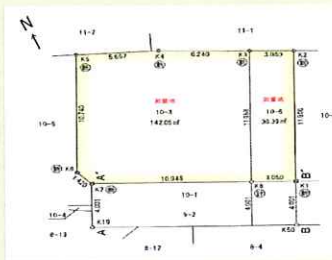

通勤・通学に
 便利な
 好立地！

プラン例

詳細等、お問い合わせください。

土地価格の金額となります。建物は含まれておりません。

豊田市花園町エリア

土地価格：**2,400万円** (3.3㎡単価44.4万円)

土地面積：178.39㎡

名鉄三河線「三河八橋」駅 徒歩約20分
 小学校・中学校 徒歩約20分以内