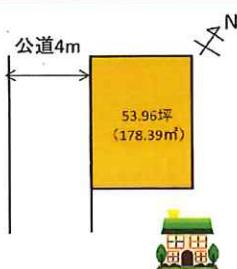

物 件 情 報

閑静な住宅地

- ・花園幼稚園 300m
- ・若園小学校 1200m
- ・若園中学校 300m
- ・クリアはなぞの店 1.3km

種目	土地	
価格	2500万円	
土地面積	178.39㎡ (53.96坪)	
交通	名鉄豊田線「三河八橋」徒歩20分	
用途地域	第一種低層住居専用地域	
建ぺい率	50%	他の条件 ・道路斜線制限 ・北側斜線制限 ・高さ制限10M
容積率	80%	
建築条件付き		
更地渡し		