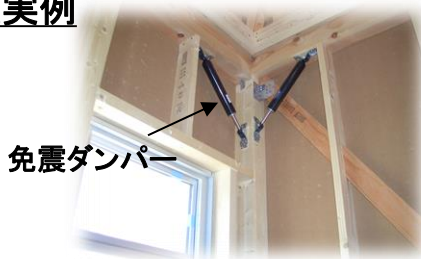

ハートフリー

NO.43

2020年4月1日

あなたのお家は大丈夫？

耐震補強はお済ですか？

耐震チェック

こんな家が地震に弱い！！

- ☐窓まわりの外壁にヒビがある
- ☐床をビー玉が転がる
- ☐近く(敷地から10m以内)に川がある
- ☐新築後、アンカーボルトを点検したことがない
- ☐1階に店舗や車庫がある
- ☐増改築を行った
- ☐階段の上り下りに揺れを感じる
- ☐吹き抜けがある
- ☐完了検査(役所の)を受けていない
- ☐近くの道路を大型車が通るとサッシがガタガタする
- ☐壁が一方に偏っている。
- または壁が少ない。壁全体の1/5に満たない面がある
- ☐昭和56年(1981年)以前に建てた家である
- ☐基礎にヒビ割れや欠けが出ている
- ☐シロアリの被害を受けたことがある
- ☐ドアや襖の開け閉めがしにくい
- ☐押し入れの中にカビを発見したことがある
- ☐屋根の瓦が重い
- ☐床下の土台に腐朽が見られる
- ☐基礎の高さが40cm以下である
- ☐地震情報より揺れを大きく感じる
- ☐強風が吹くと揺れを感じる

不安な点がありましたら
お気軽にお問い合わせください

チェックの合計   チェックが3個未満・問題ありません
                         チェックが3～7個・調査の必要があります
                         チェックが8個以上・精密検査と補強対策を考えましょう

耐震実例

免震ダンパー